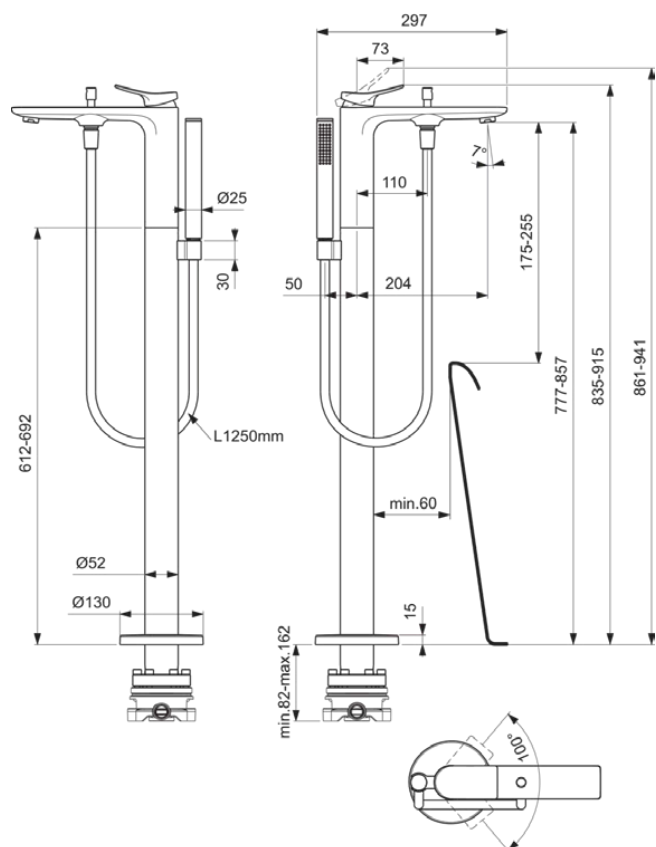

CONCA

BD460A2

CONCA | Baterie de cadă și duș independent 130x297x835 mm, 266.5 mm proiecția gurii de scurgere În finisaj aur periat, Kit 1 required (A6133), 8 l/min (3 bar) | Tehnologia Click, FirmaFlow, Tehnologia PVD

Imagine si schita

Informații generale

Tipul de produs:	Baterii pentru cadă și duș
Tipul de subprodus:	Baterie de cadă și duș independent
Marca:	Ideal Standard
Colecția:	CONCA
Designer:	Palomba Serafini Associati
Colour:	A2 - Aur Periat
Efectul de finisare a suprafeței:	Satin
Înălțime (mm):	835 - 915
Lățime (mm):	130
Lungime / Proiecție (mm):	297
Metoda de fixare:	Kit 1 necesar
Kit încorporat recomandat 1:	A6133
Greutate netă (kg):	8.25
Cod EAN:	3800861110804

Specificațiile produsului

Numărul de rozete:	1
Număr de mânere:	1
Cod de culoare:	A2
Descrierea culorii:	aur periat
Tehnologia Cool Body:	Nu
Conectoare S ON / OFF:	Nu
Cartuș FirmaFlow:	Da
Timpe de spălare reglabil:	Nu
Poziția mânerului:	Top
Material:	Metal
Calitatea materialului:	Alamă
Debit maxim la 3 bar (l):	8
Debit max. la 3 bar (l) pentru toate ieșirile:	8
Debit maxim la 3 bar (l) pentru para de duș:	8